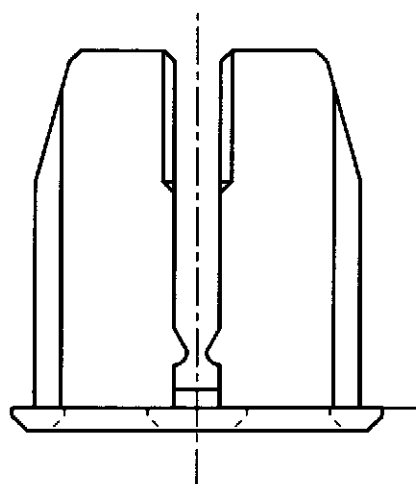

4

3

2

1

NUMBER C-174353

METRIC

SECTION 断面 A-A

注 :

AMP

AMP (JAPAN), LTD.
Tokyo, Japan

WIRE RANGE		INSULATION DIA		NAME	
mm ² (AWG)		mm ϕ		2P. ECONOSEAL J-MARK II ⁺ CONNECTOR 2極 エコノシール J マーク II ⁺ DOUBLE LOCK PLATE FOR PLUG HOUSING プラグ用ダブルロックプレート	
C	REVISED	FJ00-0601-98	AY	AK	3/18/98
B	ADDED	FJ00-3794-95	MT	AT	12/12/95
A	変更REVISED	(J-10812)	KO	YM	5/29/89
O	作成RELEASED		KO	YM	8/24/87
LTR	REVISION RECORD	DR	CHK	DATE	
				CHK. <i>M. Nishizaki</i>	8/24/87
				APP. <i>M. Nishizaki</i>	8/25/87
				DR. <i>K. Oda</i>	8/19/87
				DE. <i>K. Oda</i>	8/19/87
				GENERAL TOLERANCE	
				0\leq 10 : ± 0.2	
				10\leq 30 : ± 0.25	
				30\leq 100 : ± 0.3	
				ANGLES : $\pm 3^\circ$	
		SIZE	LOC	NUMBER	
		A3	J	C-174353	
		SCALE	REV.	SHEET	
		5:1	C	1 OF 1	

DIMENSIONS IN MILLIMETERS. DO NOT SCALE PRINT

PRINT DIST