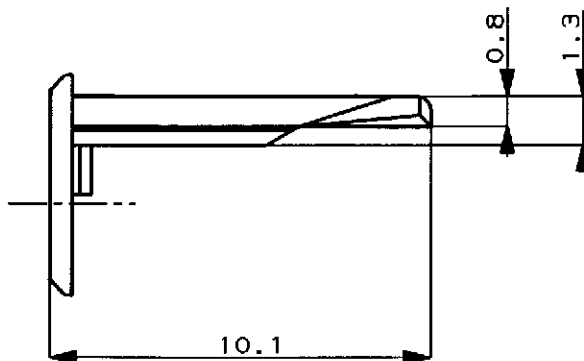

4

3

2

1

NUMBER C-174353

METRIC

SECTION 断面 A-A

注 :

AMP

AMP (JAPAN), LTD.
Tokyo, Japan

WIRE RANGE		INSULATION DIA		NAME	
mm ² (AWG)		mm ϕ		2P. ECONOSEAL J-MARK II ⁺ CONNECTOR 2極 エコノシール J マーク II ⁺ DOUBLE LOCK PLATE FOR PLUG HOUSING プラグ用ダブルロックプレート	
C	REVISED	FJ00-0601-98	AY	AK	3/18/98
B	ADDED	FJ00-3794-95	MT	AT	12/12/95
A	変更REVISED	(J-10812)	KO	YM	5/29/89
O	作成RELEASED		KO	YM	8/24/87
LTR	REVISION RECORD	DR	CHK	DATE	
				CHK. <i>M. Nishizaki</i>	8/24/87
				APP. <i>M. Nishizaki</i>	8/25/87
				DR. <i>K. Oda</i>	8/19/87
				DE. <i>K. Oda</i>	8/19/87
				GENERAL TOLERANCE	
				0\leq 10 : ± 0.2	
				10\leq 30 : ± 0.25	
				30\leq 100 : ± 0.3	
				ANGLES : $\pm 3^\circ$	
		SIZE	LOC	NUMBER	
		A3	J	C-174353	
		SCALE	REV.	SHEET	
		5:1	C	1 OF 1	

DIMENSIONS IN MILLIMETERS. DO NOT SCALE PRINT

PRINT DIST