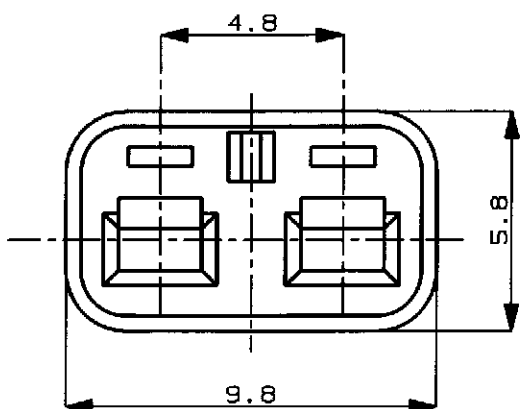

4

3

2

1

NUMBER C-174353

METRIC

SECTION 断面 A-A

注 :

AMP

AMP (JAPAN), LTD.
Tokyo, Japan

WIRE RANGE		INSULATION DIA		NAME	
mm ² (AWG)		mm ϕ		2P. ECONOSEAL J-MARK II ⁺ CONNECTOR 2極 エコノシール J マーク II ⁺ DOUBLE LOCK PLATE FOR PLUG HOUSING プラグ用ダブルロックプレート	
C	REVISED	FJ00-0601-98	AY	AK	3/18/98
B	ADDED	FJ00-3794-95	MT	AT	12/12/95
A	変更REVISED	(J-10812)	KO	YM	5/29/89
O	作成RELEASED		KO	YM	8/24/87
LTR	REVISION RECORD	DR	CHK	DATE	
				CHK. <i>M. Nishizaki</i>	8/24/87
				APP. <i>M. Nishizaki</i>	8/25/87
				DR. <i>K. Oda</i>	8/19/87
				DE. <i>K. Oda</i>	8/19/87
				GENERAL TOLERANCE	
				0\leq 10 : ± 0.2	
				10\leq 30 : ± 0.25	
				30\leq 100 : ± 0.3	
				ANGLES : $\pm 3^\circ$	
		SIZE	LOC	NUMBER	
		A3	J	C-174353	
		SCALE	REV.	SHEET	
		5:1	C	1 OF 1	

DIMENSIONS IN MILLIMETERS. DO NOT SCALE PRINT

PRINT DIST