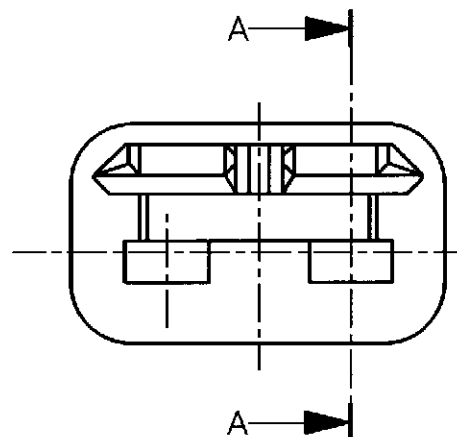

4

3

2

1

NUMBER C-174353

METRIC

SECTION 断面 A-A

注 :

AMP

AMP (JAPAN), LTD.
Tokyo, Japan

WIRE RANGE		INSULATION DIA		NAME	
mm ² (AWG)		mm ϕ		2P. ECONOSEAL J-MARK II ⁺ CONNECTOR 2極 エコノシール J マーク II ⁺ DOUBLE LOCK PLATE FOR PLUG HOUSING プラグ用ダブルロックプレート	
C	REVISED	FJ00-0601-98	AY	AK	3/18/98
B	ADDED	FJ00-3794-95	MT	AT	12/12/95
A	変更REVISED	(J-10812)	KO	YM	5/29/89
O	作成RELEASED		KO	YM	8/24/87
LTR	REVISION RECORD	DR	CHK	DATE	
				CHK. <i>M. Nishizaki</i>	8/24/87
				APP. <i>M. Nishizaki</i>	8/25/87
				DR. <i>K. Oda</i>	8/19/87
				DE. <i>K. Oda</i>	8/19/87
				GENERAL TOLERANCE	
				0\leq 10 : ± 0.2	
				10\leq 30 : ± 0.25	
				30\leq 100 : ± 0.3	
				ANGLES : $\pm 3^\circ$	
		SIZE	LOC	NUMBER	
		A3	J	C-174353	
		SCALE	REV.	SHEET	
		5:1	C	1 OF 1	

DIMENSIONS IN MILLIMETERS. DO NOT SCALE PRINT

PRINT DIST